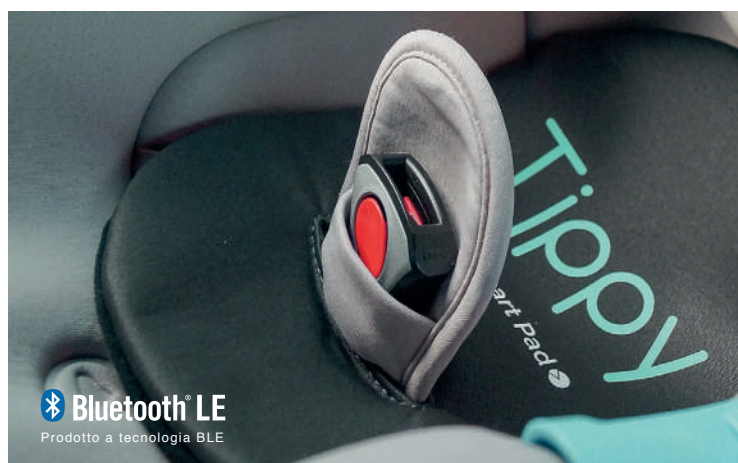

SCARICA L'APP
E VIAGGIA TRANQUILLO!

Codice	Prezzo €	Colore	Conf.
8E4610	44,90	grigio	scatola