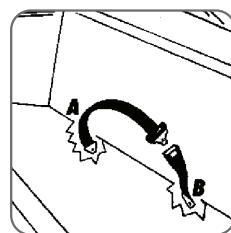

Cod. 000127078

CINTURA CENTRALE STATICA 2 PUNTI

Cintura singola, addominale, 2 punti universale statica.

Codice	Prezzo €	Conf.	Cart.
000127078	35,00	busta	30 pz.