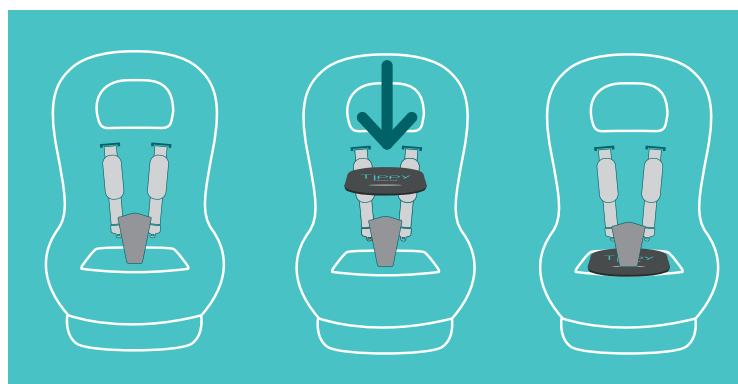

SCARICA L'APP
E VIAGGIA TRANQUILLO!

Codice	Prezzo €	Colore	Conf.
8E4610	44,90	grigio	scatola