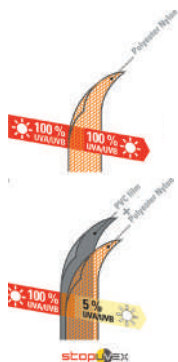

Codice	Prezzo €	Cart.
59319	▼ 9,30	24 pz.

59328 - Spider Man

Codice	Prezzo €	Cart.
59328	11,70	24 pz.

I prodotti contrassegnati dal simbolo ▼ si intendono ad esaurimento scorte

LE TENDINE PARASOLE CON LA NUOVA TECNOLOGIA CHE BLOCCA IL 95% DEI RAGGI UVA/UVB.