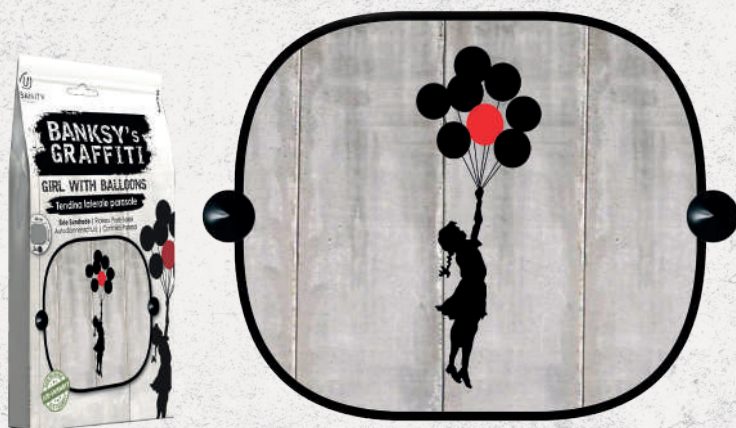

TENDINE LATERALI

Realizzate interamente in Portogallo e confezionate in Italia. Provviste di 2 ventose a clip, bloccano più del 98% dei raggi UV (UPF 50+) e mantengono l'auto più fresca.

Disponibili in diverse misure e forme, per poter coprire la maggior parte del mercato.

Testate e certificate, dispongono di tutte le autorizzazioni necessarie per essere distribuiti all'interno del mercato UE.

TENDINA LATERALE misure 44cm X 38 cm

FLOATING GIRL

Questa immagine è stata creata sulla barriera israeliana a Betlemme. L'immagine potrebbe essere interpretata in molti modi, ma il significato riguarda la libertà e la fuga. La voglia di evadere dal luogo in cui si trova la ragazza, da quel luogo diviso da un'orribile barriera.

Codice	Prezzo €	Cart.
27203	4,80	12/48 pz.