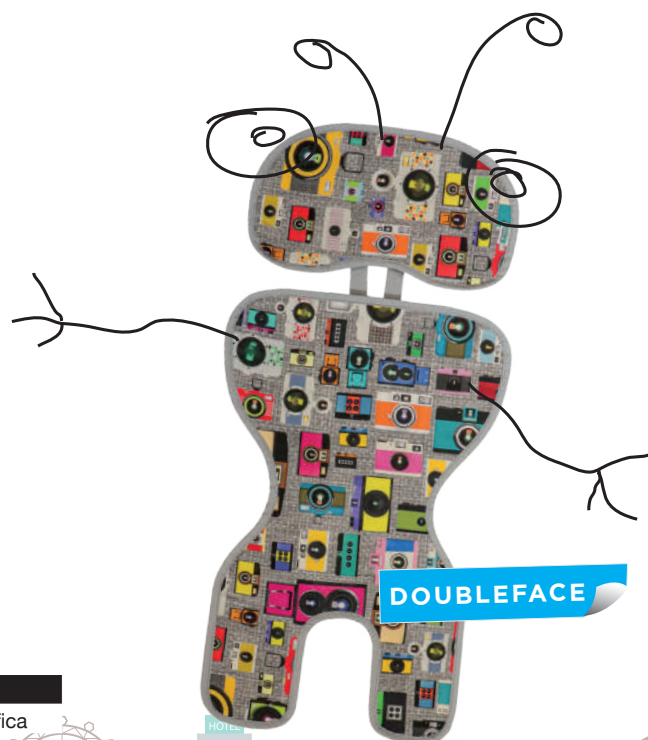

GRUPPO 3

22-36 Kg

6-12 anni

Codice	Prezzo €	Colore	Conf.	Cart.
BIBO1362	▼ 22,00 ○	alzabimbo COOK rosso/nero	scatola	10 pz.
BIBO1359	▼ 17,20 ○	alzabimbo DEGAMA azzurro/nero	scatola	6 pz.

I prodotti contrassegnati dal simbolo ▼ si intendono ad esaurimento scorte

BIBOFRESH

Coprischienale double face per seggiolini

- **MAGGIORE COMFORT:** soffice e confortevole, ideale in estate e nei periodi più caldi. Evita che la pelle del bambino si surriscaldi eccessivamente a contatto con l'imbottitura del seggiolino.
- **ALTA QUALITÀ:** lavorazione artigianale in cotone di alta qualità abbinato a carta tessile traspirante di origine naturale a maglia larga con imbottitura di sostegno in spugna (moltopren) di 2,5 mm.
- **UNIVERSALE E FACILE DA MONTARE:** adatto a tutti i seggiolini auto, passeggini, sedie e anche culle per bambini.
- **DOUBLE FACE:** un lato cotone stampato e un lato carta tessile bianca.
- **MADE IN ITALY:** prodotto nel laboratorio CO.RA. Manufacturing con tessuti italiani.

Codice	Prezzo €	Tessuto
BIBOFRESH	22,70	DOUBLEFACE Carta tessile / Cotone Macchina Fotografica

Disney

SEGGIOLINO GRUPPO 1/2/3 9>36 kg

- Montaggio facile. Compatibile con la maggior parte dei sedili dei veicoli.
- Conforme alla normativa europea ECE R44-04.
- Consultare il manuale del veicolo su cui si intende utilizzare il seggiolino e accertarsi che il costruttore dichiara compatibili i sedili a un dispositivo di ritenuta "Universale".
- Utilizzabile solo con cintura di sicurezza a 3 punti statica o con arrotolatore omologato secondo la normativa n° 16.