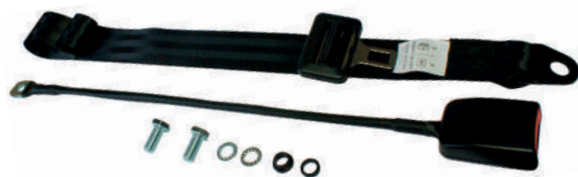

COPPIA CINTURE DI SICUREZZA AUTOMATICHE

Codice	Prezzo €	Applicazione casa e modello auto	Braccio mm	Nastro mm	Cart.
004100103	149,40	Autobianchi: A 112 Fiat: Panda - 126 - 127 3p. Ford: Fiesta	310	3100	5 pz.
004100105	146,80	Fiat: 131 Citroën: Dyane Renault: R5 3p. (fine 80) - R5 5p. VW: Golf 5p.	400	3100	5 pz.
004100108	159,20	Fiat: Daily - Ducato - 900T - 242	550	3550	5 pz.
004100188	199,00	Fiat: Daily - Ducato - 900T - 242 (3 posti)	550	3550	pz.

CINTURE DI SICUREZZA POSTERIORI: AUTOMATICHE E STATICHE

Cod. 004100120

CINTURE AUTOMATICHE 2 PUNTI

Centrale 2 punti automatica universale.

Codice	Prezzo €	Conf.	Cart.
004100120	58,20	scatola	15 pz.

Cod. 000127078

CINTURA CENTRALE STATICA 2 PUNTI

Cintura singola, addominale, 2 punti universale statica.

Codice	Prezzo €	Conf.	Cart.
000127078	35,00	busta	30 pz.

Cod. 004100015

CINTURE STATICHE 2 PUNTI + TIRANTE

Codice	Prezzo €	Conf.	Cart.
004100015	39,70	scatola	30 pz.