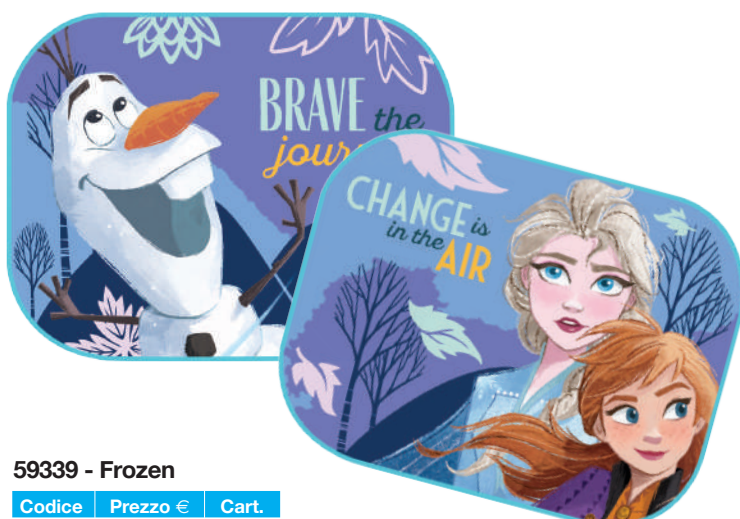

59322 - Frozen II

59339 - Frozen

Codice	Prezzo €	Cart.
59339	5,40	12 cp.