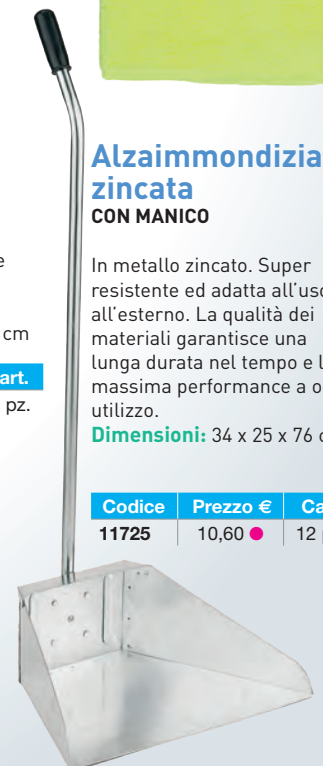

Dimensioni: 30 x 40 cm

Codice	Prezzo €	Cart.
15084	3,20 ●	12 pz.

Set 5 panni in microfibra

Perfetti su tutte le superfici.

Dimensioni: 30 x 40 cm

Codice	Prezzo €	Cart.
15085	7,40 ●	24 pz.

Paletta Big

CON GOMMA

Aggiungibile al manico della scopa.

Dimensioni: 23 x 32 x 8 cm

Codice	Prezzo €	Cart.
11709	2,10 ●	24 pz.

Paletta Duck CON MANICO

Solido manico in metallo. Il baffo in gomma alzaimmondizia aderisce al suolo per una perfetta pulizia. Piedino posteriore ferma-paletta. Design e materiali di alta qualità.

Dimensioni: 27 x 27 x 84 cm

Codice	Prezzo €	Cart.
11715	6,00 ●	12 pz.

Alzaimmondizia zincata CON MANICO

In metallo zincato. Super resistente ed adatta all'uso all'esterno. La qualità dei materiali garantisce una lunga durata nel tempo e la massima performance a ogni utilizzo.

Dimensioni: 34 x 25 x 76 cm

Codice	Prezzo €	Cart.
11725	10,60 ●	12 pz.

Porta bobine

Attrezzo porta bobine di carta per utilizzo a strappo.

Codice	Prezzo €	Cart.
50902	25,00 ●	10 pz.