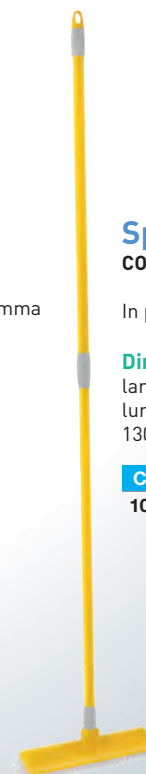

Dimensioni: 25 x 6 x 23 cm

Codice	Prezzo €	Cart.
20643	8,90 ●	12 pz.

Spatola per vetri

CON GOMMA

Impugnatura ergonomica e solida struttura in metallo. Attacco adatto a manici da scopa per arrivare ai vetri più difficili da raggiungere

Dimensioni: 67 x 31 x 4 chiuso cm

Codice	Prezzo €	Cart.
10290	18,20 ●	5 pz.

Spatola spingiacqua IN METALLO CON MANICO

Spatola pavimenti con doppia gomma ideale per interni ed esterni.

Dimensioni:

larghezza spatola 45 cm
lunghezza manico 134 cm

Codice	Prezzo €	Cart.
11222	13,30 ●	6 pz.

Spazzolone in PVC CON MANICO ALLUNGABILE

In plastica con setole.

Dimensioni:

larghezza spazzolone 27,5 cm
lunghezza manico 76 cm chiuso,
130 cm aperto

Codice	Prezzo €	Cart.
10542	8,50 ●	10 pz.

Codice	Prezzo €	Cart.
11603	6,20 ●	12 pz.

Scopa in saggina

4 FILI

Con setole lunghe e manico appendibile in legno. Ideale per l'utilizzo in ambienti esterni e su superfici anche ruvide, spazza con facilità foglie, terra ed erba. Grande resistenza e massima qualità