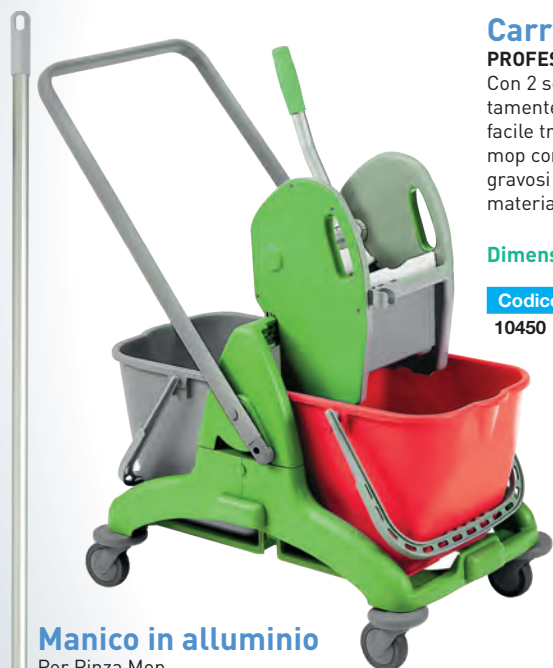

Peso: 400 gr

Codice	Prezzo €	Cart.
10260	6,20 ●	12 pz.

Carrello multiuso

PROFESSIONALE 50 LITRI

Con 2 secchi da 25 L rimovibili separatamente. Manico e solide ruote per un facile trasporto e strizzatore a leva per mop con pinza. Ideale anche per utilizzi gravosi grazie alla massima qualità dei materiali e del design.