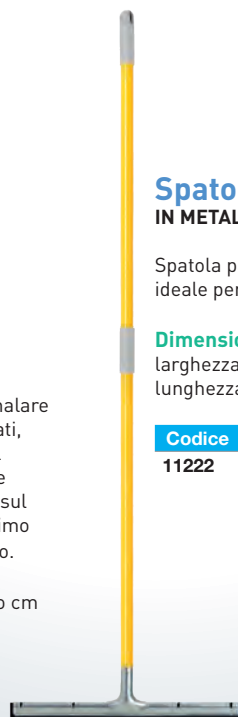

Dimensioni: 67 x 31 x 4 chiuso cm

Codice	Prezzo €	Cart.
10290	18,20 ●	5 pz.

Spatola spingiacqua IN METALLO CON MANICO

Spatola pavimenti con doppia gomma ideale per interni ed esterni.

Dimensioni:

larghezza spatola 45 cm
lunghezza manico 134 cm

Codice	Prezzo €	Cart.
11222	13,30 ●	6 pz.

Spazzolone in PVC CON MANICO ALLUNGABILE

In plastica con setole.

Dimensioni:

larghezza spazzolone 27,5 cm
lunghezza manico 76 cm chiuso,
130 cm aperto

Codice	Prezzo €	Cart.
10542	8,50 ●	10 pz.