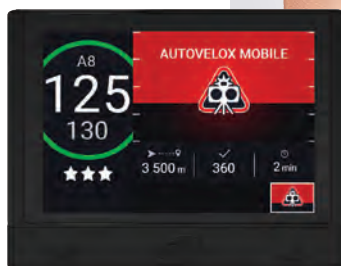

Formato mini (schermo da 3,2") e design moderno, facile posizionamento.

I 3 pulsanti di controllo garantiscono un'interfaccia chiara ed ergonomica e facilità d'uso.

Con riconoscimento vocale attivabile semplicemente pronunciando una sola parola, consente di segnalare e confermare le allerte.