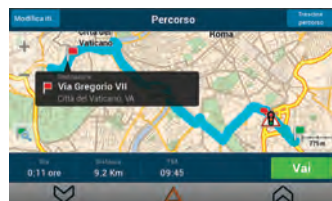

Doppia presa USB (2 amp).
Cavo con presa micro-USB + adattatore (micro USB > mini USB)
Input: 12/24 V
Output: 5 V, 2 A

Codice CY019
Prezzo € 16,31 ●

COYOTE NAV

Con NAVIGATORE INTEGRATO e mappe di 23 paesi Europei incluse con aggiornamenti gratuiti a vita.

Prevenzione sonnolenza

Riconoscimento vocale

Display touch da 5"

Navigazione GPS

Segnalazione autovelox fissi e mobili

Info traffico

Info limiti di velocità

Indici di affidabilità

L'assistente di guida che ti informa in tempo reale su allerte, traffico, limiti di velocità e tragitto.

» **Autovelox fissi, mobili, auto civetta, Tutor** (con velocità media di percorrenza), telecamere ai semafori, incidenti, code, ostacoli sulla carreggiata, pericoli, previsione di imprevisti sulla strada nei successivi 30 km e limiti di velocità.

PUNTI DI INTERESSE

Sulla mappa vengono indicati punti di interesse ed informazioni integrative tipo orari e prezzi di parcheggi e stazioni di servizio.

INTERFACCIA SEMPLICE

Visualizzazione della mappa in 2D o 3D. Possibilità di salvare le destinazioni frequenti (lavoro, casa). Per cercare un nuovo itinerario è sufficiente inserire una destinazione toccando il punto sulla mappa.