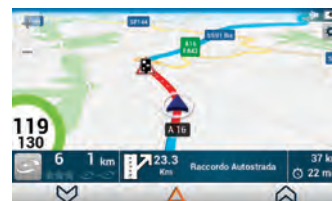

L'assistente di guida che ti informa in tempo reale su allerte, traffico, limiti di velocità e tragitto.

» **Autovelox fissi, mobili, auto civetta, Tutor** (con velocità media di percorrenza), telecamere ai semafori, incidenti, code, ostacoli sulla carreggiata, pericoli, previsione di imprevisti sulla strada nei successivi 30 km e limiti di velocità.

PUNTI DI INTERESSE

Sulla mappa vengono indicati punti di interesse ed informazioni integrative tipo orari e prezzi di parcheggi e stazioni di servizio.

INTERFACCIA SEMPLICE

Visualizzazione della mappa in 2D o 3D. Possibilità di salvare le destinazioni frequenti (lavoro, casa). Per cercare un nuovo itinerario è sufficiente inserire una destinazione toccando il punto sulla mappa.