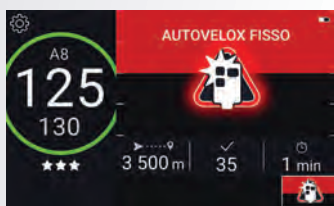

ASSISTENTE DI GUIDA ANCORA PIÙ EFFICACE

Nuove allerte e indicazione di code e di tempi previsti di smaltimento.